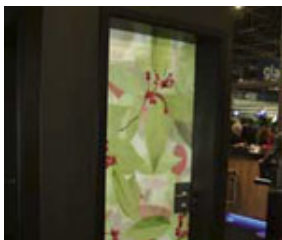

Ακουμε - Αναλυουμε - Δημιουργουμε
Σειρά πολυεπίπεδων υαλοπινάκων CHROMA-LAM | PHOTO®

[← προηγούμενη](#)

Απεικόνιση Παραστάσεων σε Υαλοπίνακες

Εάν η σειρά **CHROMA-LAM®** δεν καλύπτει τις ανάγκες σας και ζητάτε κάτι εξεζητημένο π.χ. μία εικόνα μέσα στο κρύσταλλο, τότε οι απαιτήσεις σας εστιάζονται στη σειρά πολυεπίπεδων υαλοπινάκων **CHROMA-LAM | PHOTO®**. Μόνη σας υποχρέωση είναι να μας παρέχετε την παράσταση που θέλετε να απεικονίσετε. Στη σειρά CHROMA-LAM | PHOTO® μπορούν να διατηρηθούν όλες οι ιδιότητες των πολυεπίπεδων υαλοπινάκων.

Πλεονεκτήματα:

Η εικόνα εφόσον βρίσκεται στο «εσωτερικό» του κρυστάλλου δεν μπορεί να φθαρεί όπως μια μεμβράνη κολλημένη στην επιφάνεια του.

Καθαρίζει όπως το κοινό κρύσταλλο

Υψηλή ανάλυση εικόνας και πιστότητα χρωμάτων

Άφθαρτα από την UV ακτινοβολία

Εφαρμογές:

Διαχωριστικά γραφείων

Επιφάνειες με φωτιστικά

Ντουζιέρες

Διαφημίσεις - επιγραφές

Μπαλκόνια, προσόψεις

[↑ Αρχή Σελίδας](#)